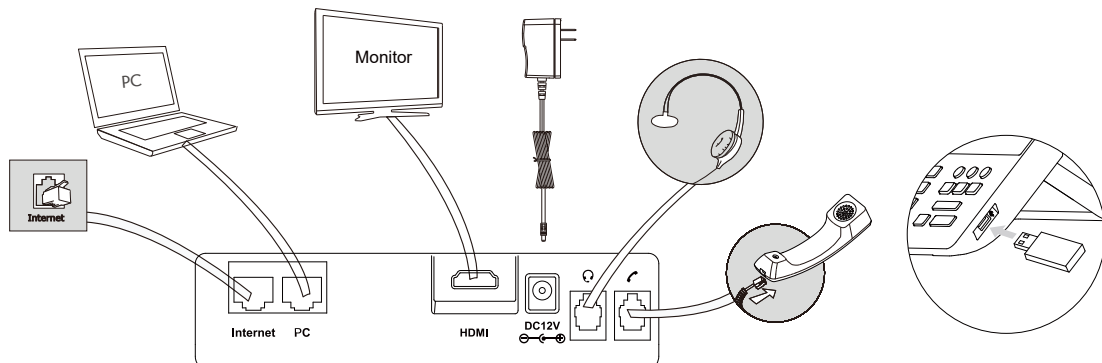

通话功能特性

- 1080P30 人像视频
- 1080P30 共享内容
- 支持画中画布局
- 音视频录制和回放
- 群呼功能
- 亿联YMS/亿联云视讯会议控制功能:
  - 邀请入会/移出会议
  - 静音/取消静音
  - 会议锁定
- 免打扰模式, 通话统计功能
- 自动应答, 静音, 呼叫等待
- 虚拟全键盘

- 本地联系人:500个
- 呼叫历史:全部/未接/已接/已拨
- LDAP地址簿
- 支持1路视频通话及5路语音通话

通信标准协议

- H.323/SIP
- 双流协议:H.239 (H.323)/BFCP (SIP)
- 远端摄像机控制协议 (FECC):
  H.224/H.281, Sony VISCA和PELCO D/P
- H.323协议集: H.245, H.225, H.235, H.241
- 支持网守账号及SIP账号

网络连接与安全

- 内置双频无线网络 (2.4GHz/5GHz)
- 无线网络支持无线连接模式与无线热点模式
- 内置蓝牙
- TCP/IP (IPv4/IPv6), DHCP/静态IP
- HTTPS网页安全访问
- SRTP/TLS, AES加密
- QoS:802.1p/Q, Diffserv
- IEEE802.1X, LLDP-MED, VLAN
- 抗网络及协议攻击
- 网络诊断:Ping, trace route
- SNTP自动同步日期与时间
- 内置安全加密证书

NAT内网穿透

- ICE/TURN/STUN
- H.460
- NAT内网穿透 (手动 / 自动模式)
- 亿联智能防火墙穿透
- OpenVPN

配置管理

- 通过网页端/显示端/AutoP自动配置
- 固件升级, 恢复出厂
- 配置导入导出
- 系统日志导出

用户界面

- 8英寸1280 x 800像素触摸屏
- 支持10点触控
- 全新交互和屏保
- 来电信息:联系人名称和号码

物理接口

- 1 x 千兆网口, 用于连接网络 (支持IEEE 802.3af PoE供电)
- 1 x 千兆网口, 用于连接PC, 并为PC提供网络连接
- 1 x USB 2.0接口, 用于连接U盘保存视频录制文件
- 1 x USB 3.0接口, 用于连接USB摄像机
- 1 x RJ9 (4P4C) 手柄接口
- 1 x RJ9 (4P4C) 耳麦接口
- 1 x HDMI接口, 用于连接电视或显示器
- 1个安全锁孔
- 5个功能按键:耳麦、静音、视频、重播、免提
- 音量调节键
- 静音状态提示灯
- 耳麦状态提示灯
- 免提状态提示灯

其它物理特征

- 电源输入:DC 12V/1A或PoE 48V/0.27A
- USB输出:5V $\overline{=}$ 500mA
- 功耗 (PSU):6.24W-9W
- 功耗 (PoE):7W-10.2W
- 裸机尺寸 (W*D*H*T) :
  273mm*226mm*285mm*42 mm
- 操作环境温度:10~95%
- 操作环境温度:0~40°C

外箱包装

- 包装清单:
  - 亿联VP59 IP话机
  - 手柄和手柄线
  - 网线
  - 底座
  - 快速入门指南
  - 电源适配器 (选配)
- 数量/箱:5 件
- 净重/箱:12.39 kg
- 毛重/箱:13.34 kg
- 彩盒尺寸:336 mm*364 mm*112 mm
- 外包箱尺寸:587 mm*376 mm*350 mm

认证